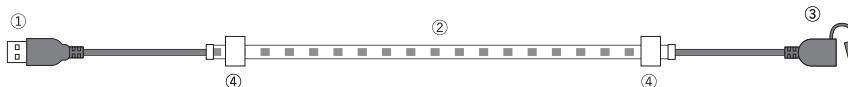

製品構成

LEDテープライトUSB (1m)

マグネット (2個)

取扱説明書 (本書)

使用方法

① USBプラグ

モバイルバッテリーのUSB電源に接続します。

③ USB接続コネクタ

連結点灯させる際に、USBプラグをUSB接続コネクタに接続します。

- ⚠️ 接続部の挿し込む方向に注意してください。
連結点灯最大3mまで

② LEDテープライト

電源に接続すると発光体が点灯します。

④ マグネット

金属面に設置して使用してください。

- ⚠️ マグネットは分解・取り外しできません。

仕様	
消費電力:7W	材質:シリコン
定格:5V/2A	最大連結点灯:3m
最小曲げ半径:約15mm	LED寿命:30,000～40,000時間
光束:850lm/m	色温度:6000～6500K