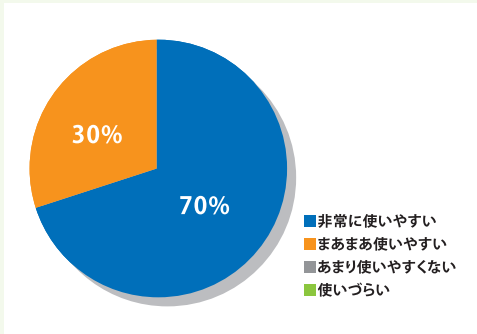

アンケートご協力へのお礼と結果のご報告

いつも弊社商品をご愛用いただき、誠にありがとうございます。
前号にてお願いしたアンケートにご協力いただき、心より感謝申し上げます